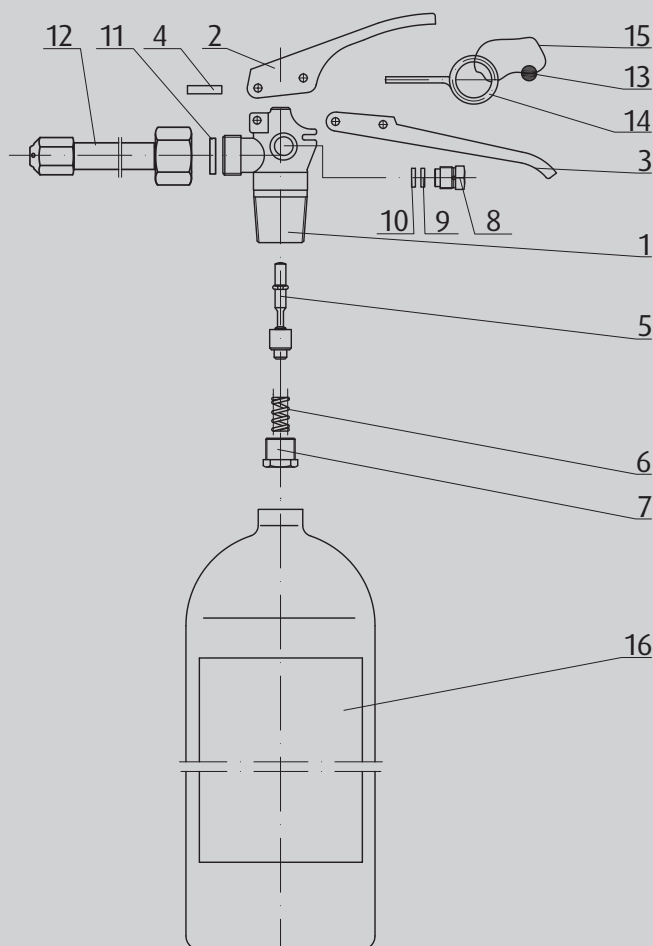

## Karta części zamiennych:

Lp. Nazwa części:

- |     |   |
|-----|---|
| 1.  | Zawór kpl. (poz. od 1 do 10)            |
| 2.  | Dźwignia spustowa                       |
| 3.  | Uchwyt zaworu                           |
| 4.  | Nit drążony $\varnothing 4 \times 23,5$ |
| 5.  | Tłoczek kpl.                            |
| 6.  | Sprężyna                                |
| 7.  | Korek sprężyny                          |
| 8.  | Korek bezpiecznika                      |
| 9.  | Bezpiecznik                             |
| 10. | Podkładka                               |
| 11. | Uszczelka                               |
| 12. | Układ wylotowy                          |
| 13. | Plomba BAVARIA                          |
| 14. | Zawlecзка $\varnothing 3,5$             |
| 15. | Drut plombowniczy                       |
| 16. | Etykieta serwisowa                      |