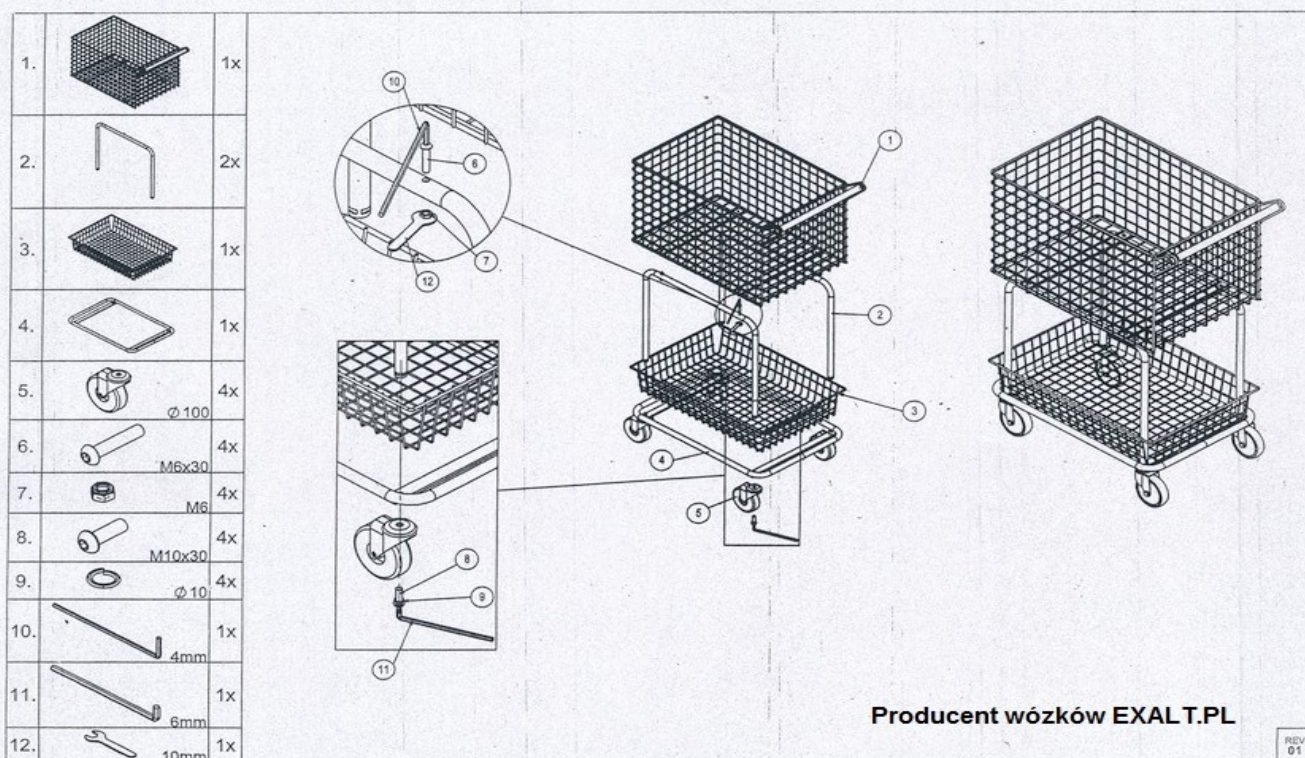

# Uniwersalny, galwanizowany elektrolitycznie wózek sklepowo-biurowy (KM4303-K)

## INSTRUKCJA SKŁADANIA WÓZKA BIUROWEGO

### Parametry techniczne:

- Wysokość do górnego koszyka wynosi 925mm
- Wymiar górnego koszyka wynosi 605 x 400 mm, głębokość wynosi 360mm
- Wymiar dolnego koszyka wynosi 605 x 400 mm, głębokość wynosi 110mm
- Odległość pomiędzy koszykami wynosi 300mm
- 4 szare kółka obrotowe, wym. 100mm
- Ładowność: 100kg
- masa własna: 11kg
- galwanizowany elektrolitycznie - ocynkowany
- do samodzielnego montażu