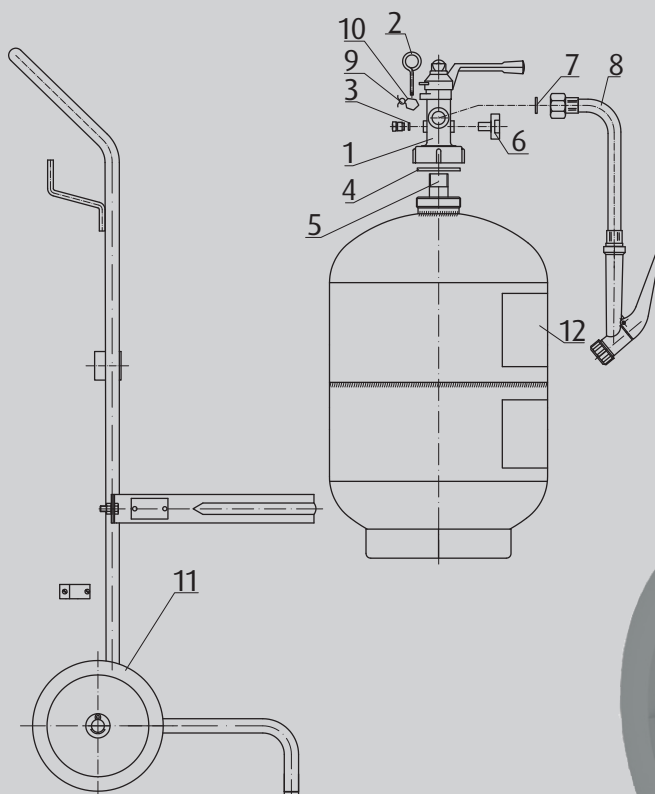

Lp. Nazwa części:

- | | |
|-----|--|
| 1. | Zawór kpl. (poz. od 1 do 4) |
| 2. | Zawleczka $\varnothing 3,5 \times 40$ |
| 3. | Bezpiecznik |
| 4. | Pierścień uszczelniający $\varnothing 45 \times 4$ |
| 5. | Rurka syfonowa |
| 6. | Manometr |
| 7. | Uszczelka $\varnothing 24 / \varnothing 16 \times 2$ |
| 8. | Wąż z prądownicą kpl. |
| 9. | Plomba BAVARIA |
| 10. | Drót plombowniczy |
| 11. | Kółko jezdne $\varnothing 300$ |
| 12. | Etykieta serwisowa |