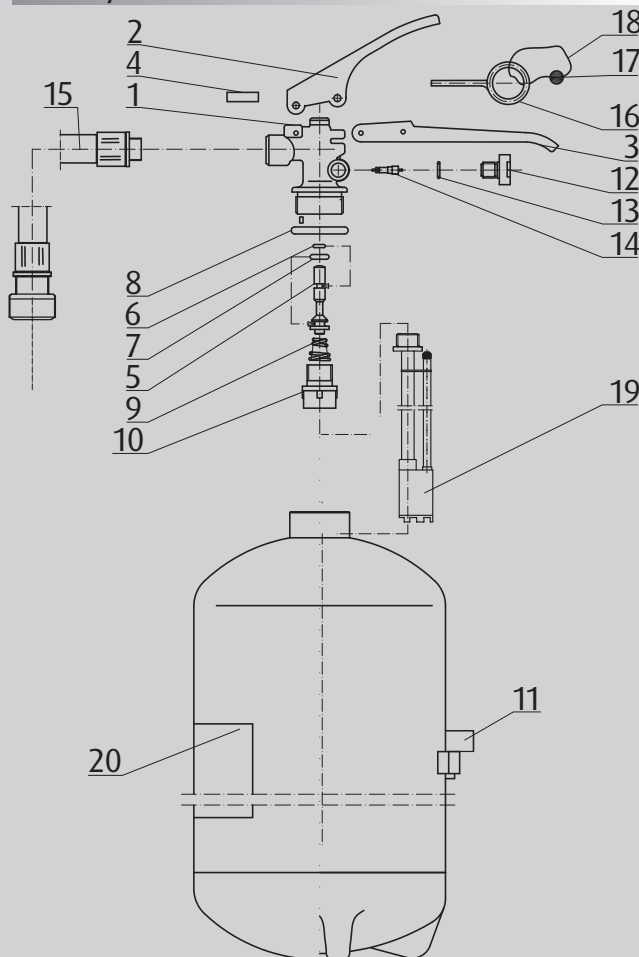

Karta części zamiennych:

Lp. Nazwa części:

1. Zawór kpl. (poz. od 1 do 14)
2. Dźwignia spustowa
3. Uchwyt zaworu
4. Nit drążony $\varnothing 4 \times 28$
5. Tłoczek kpl. (poz. od 5 do 7)
6. Pierścień uszczelniający $\varnothing 3 \times 2$
7. Pierścień uszczelniający $\varnothing 5,5 \times 3$
8. Pierścień uszczelniający $\varnothing 27 \times 3$
9. Sprężyna stożkowa
10. Łącznik
11. Uchwyt węża
12. Manometr
13. Pierścień uszczelniający $\varnothing 7,7 \times 1,8$
14. Wkładka zaworu dętki B
15. Wąż kpl.
16. Zawleczka $\varnothing 3,5$
17. Plomba BAVARIA
18. Druk plombowniczy
19. Zespół pulsatora
20. Etykieta serwisowa