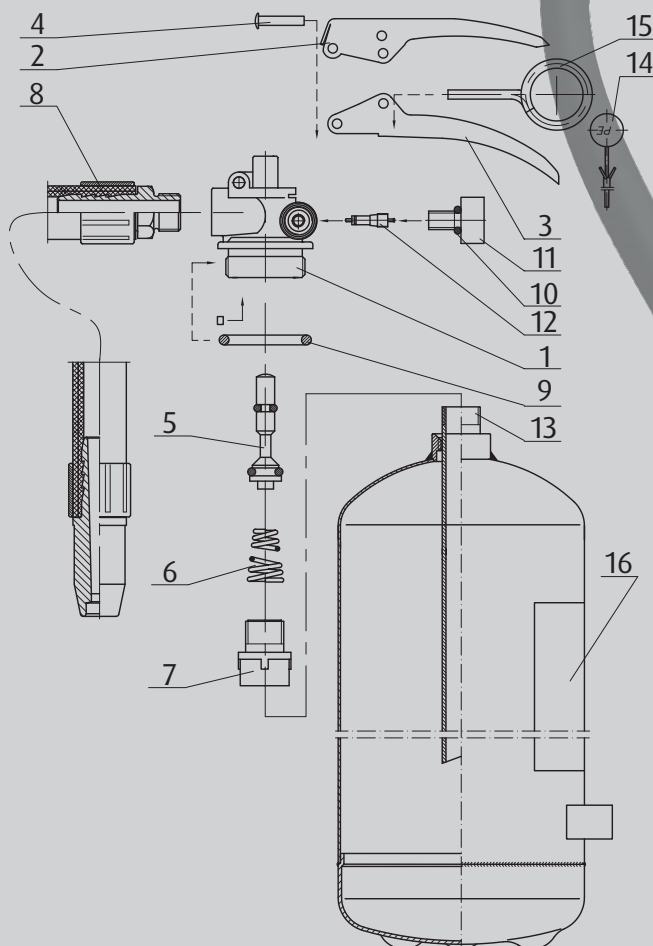

Karta części zamiennych:

Lp. Nazwa części:

1. Zawór kpl. (poz. od 1 do 13 bez poz. 8)
2. Dźwignia spustowa
3. Uchwyt zaworu
4. Nit drążony $\varnothing 4 \times 23,5$
5. Tłoczek kpl.
6. Sprężyna stożkowa
7. Łącznik
8. Wąż kpl.
9. Pierścień uszczelniający $\varnothing 25 \times 3,5$
10. Pierścień uszczelniający $\varnothing 7,7 \times 1,8$
11. Manometr
12. Wkładka zaworu dętki B
13. Rurka L=381mm
14. Plomba
15. Zawlecзка
16. Etykieta serwisowa